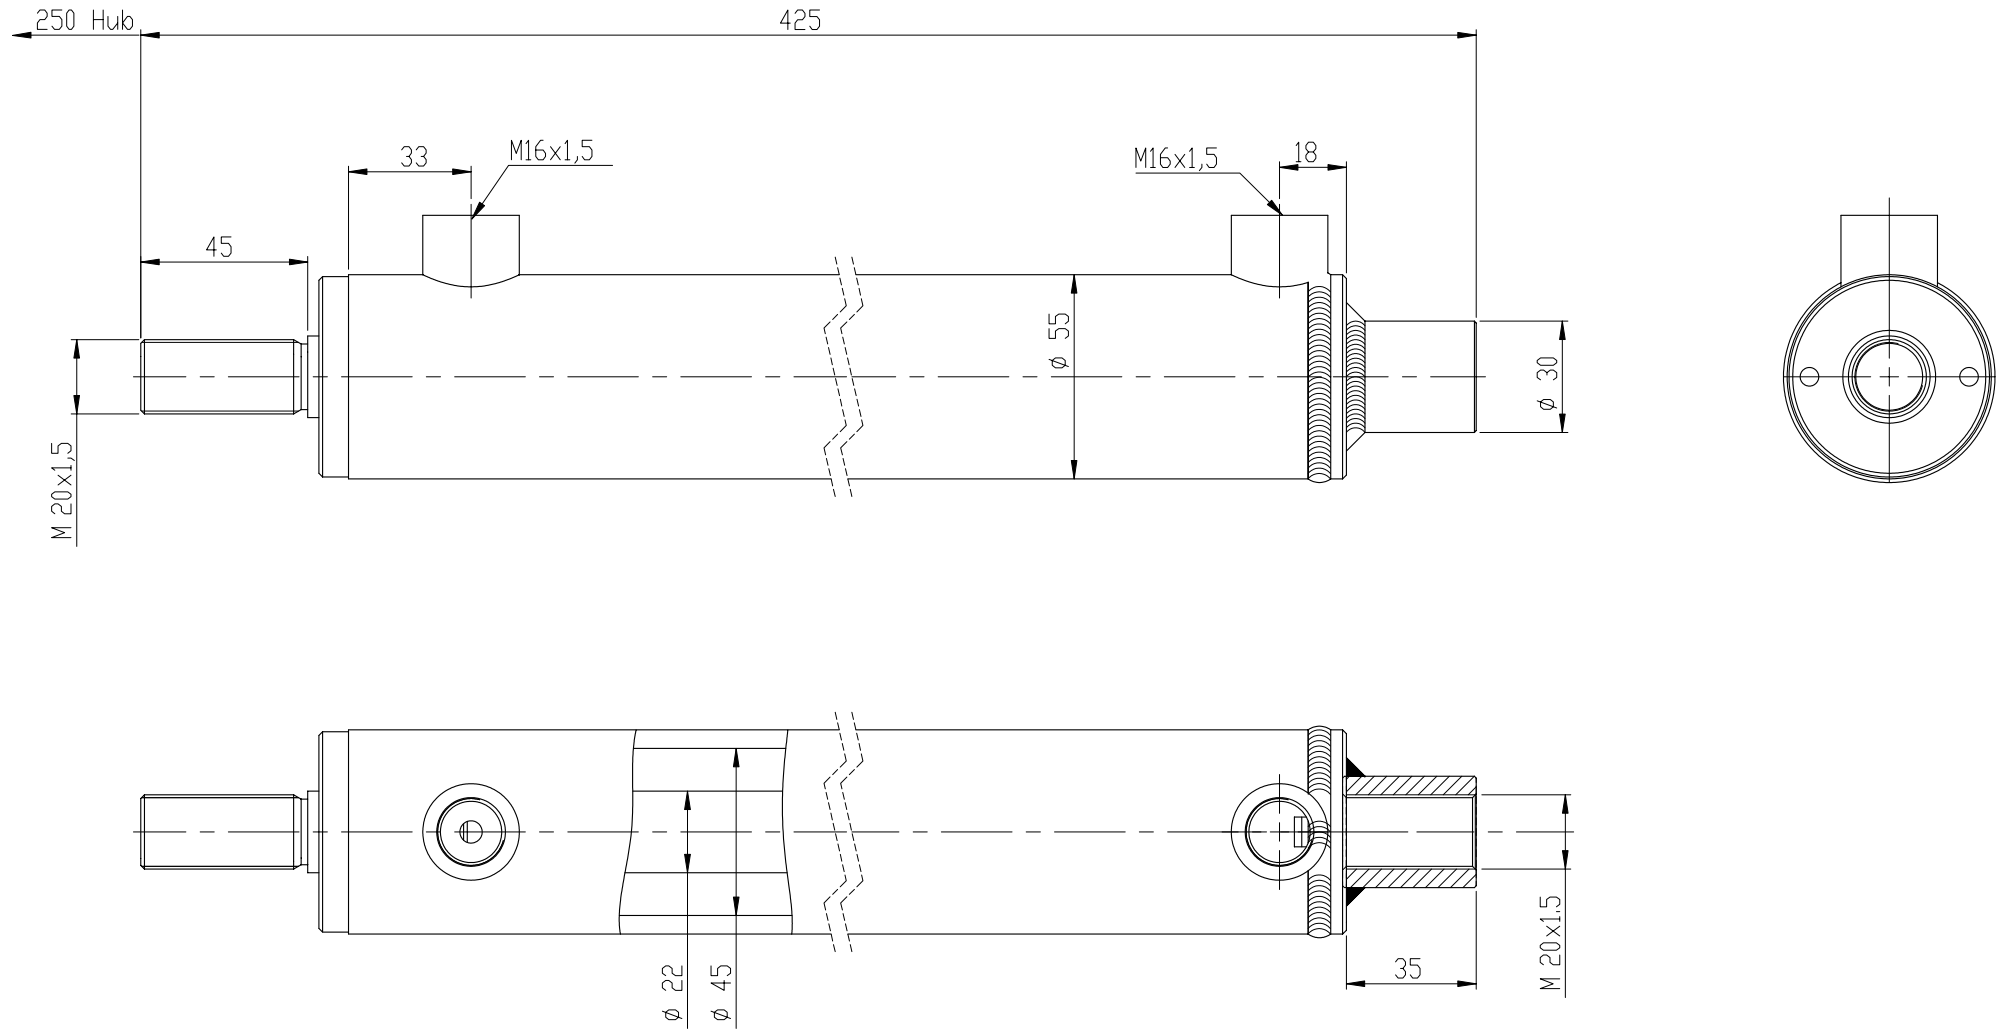

45/22-250 Hub  
HSDS-045-022-0250-003  
ZB276300

p max. = 210 bar